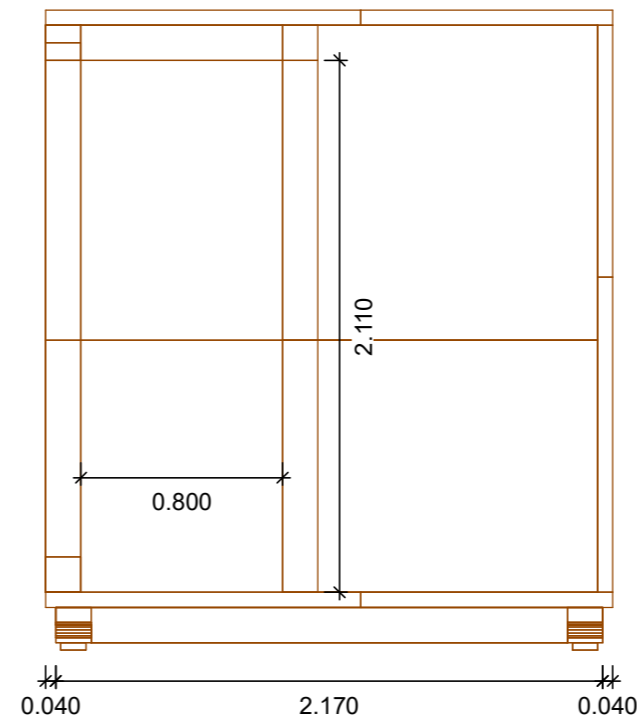

Lichtes Maß Fenster = 1970x1820

Sauna Nr. 1

Plantyp: ...		
	Datum	Name
erstellt:	04.11.2021	R.D.
Änderung:	...	
Kunde:		
Bauvorhaben:		
Projekt: Nr1	Position:001	
Maßstab:	Plannummer: 001	
1 :	Termin: ...	
erstellt mit: www.dietrichs.com		