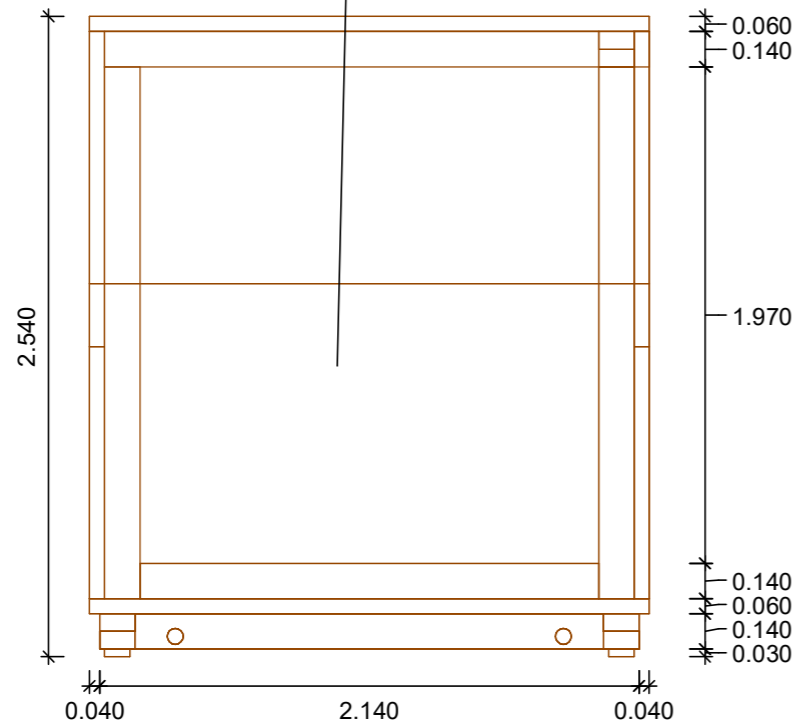

Lichtes Maß Fenster = 1970x1820

Sauna Nr. 1

Plantyp: ...		
	Datum	Name
erstellt:	04.11.2021	R.D.
Änderung:	...	
Kunde:		
Bauvorhaben:		
Projekt: Nr1	Position:001	
Maßstab:	Plannummer: 001	
1 :	Termin: ...	
erstellt mit: www.dietrichs.com		