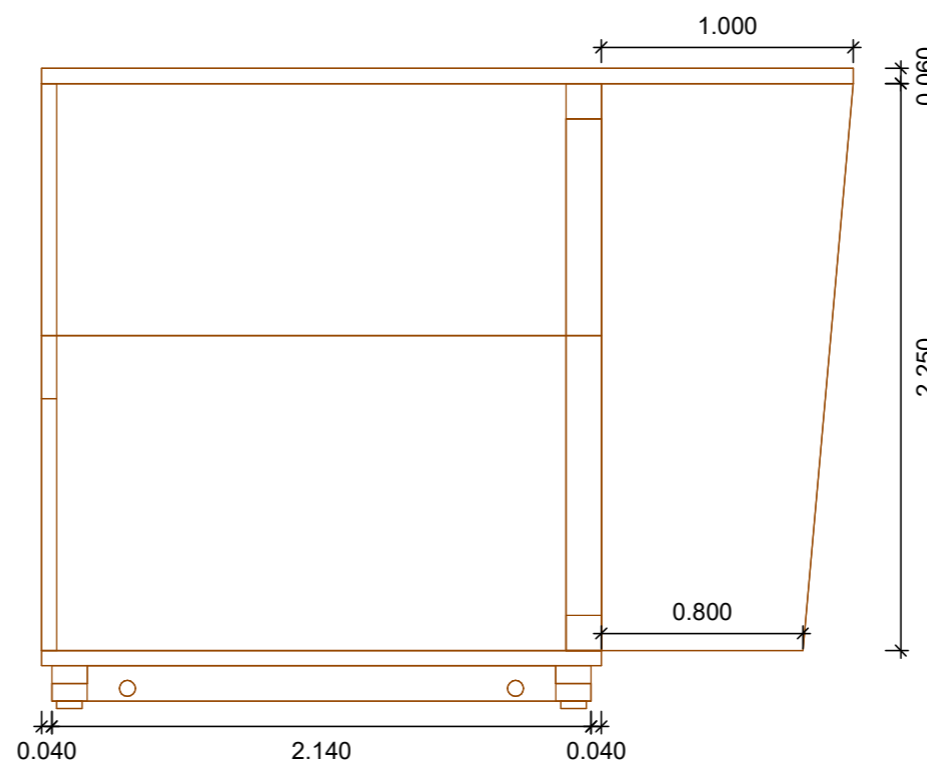

Lichtes Maß Fenster= 910x1970

Plantyp: ...		
	Datum	Name
erstellt:	05.11.2021	R.D.
Änderung:	...	
Kunde:		
Bauvorhaben:		
Projekt: 1B	Position:001	
Maßstab:	Plannummer: 002	
1 :	Termin: ...	
erstellt mit: www.dietrichs.com		