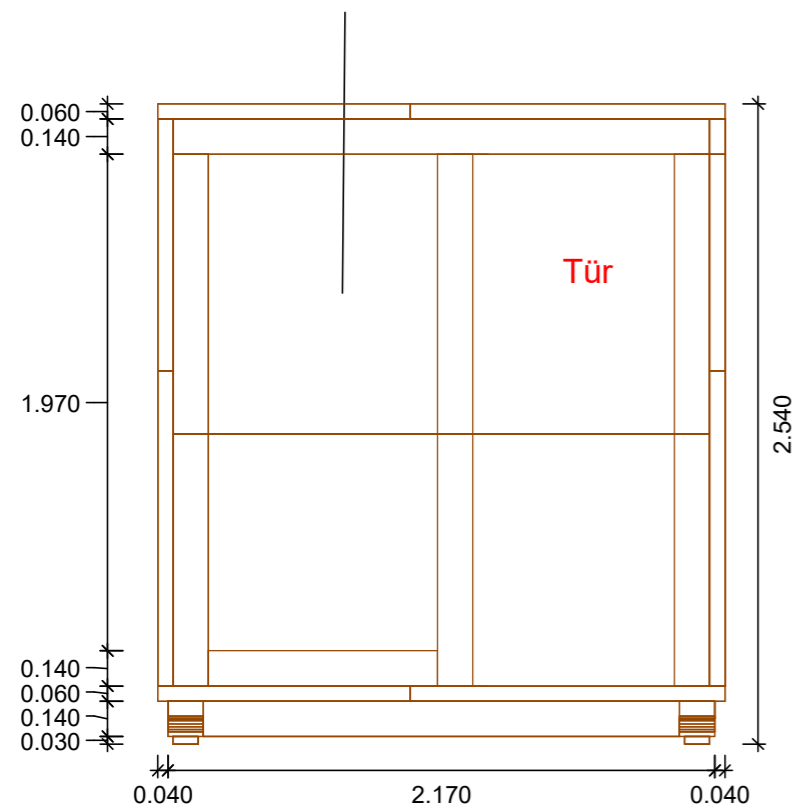

Lichtes Maß Fenster= 910x1970

Plantyp: ...		
	Datum	Name
erstellt:	05.11.2021	R.D.
Änderung:	...	
Kunde:		
Bauvorhaben:		
Projekt: 1B	Position:001	
Maßstab:	Plannummer: 002	
1 :	Termin: ...	
erstellt mit: www.dietrichs.com		