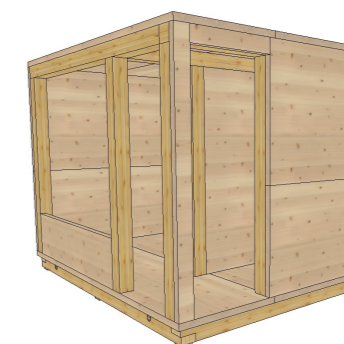

Tür optional oder Fenster

Lichtes Maß Fenster Klein = 800 mm x 1510 mm mit Drempel

Lichtes Maß Fenster Klein = 800 mm x 1970 mm ohne Drempel

Lichtes Maß Fenster = 1960 mm x 1510 mm mit Drempel

Lichtes Maß Fenster = 1960 mm x 1970 mm ohne Drempel