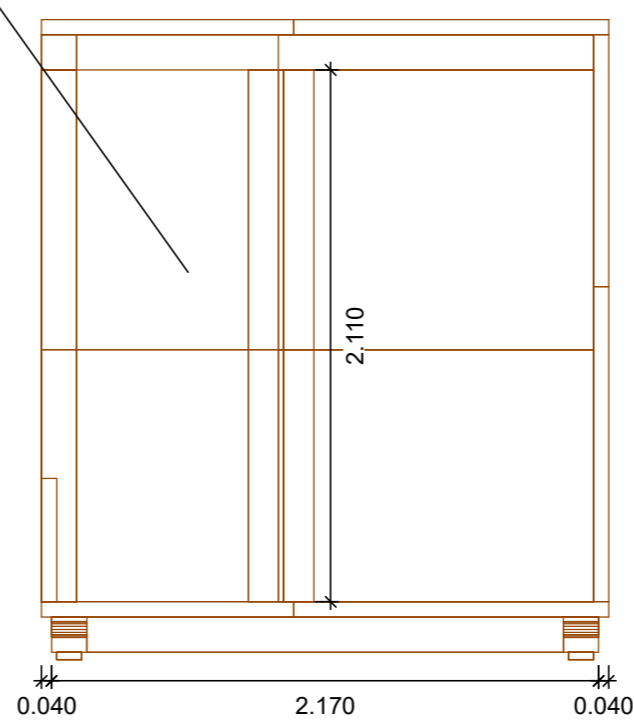

Tür optional oder Fenster

Lichtes Maß Fenster Klein = 800 mm x 1510 mm mit Drempel

Lichtes Maß Fenster Klein = 800 mm x 1970 mm ohne Drempel

Lichtes Maß Fenster = 1960 mm x 1510 mm mit Drempel

Lichtes Maß Fenster = 1960 mm x 1970 mm ohne Drempel

Plantyp: ...		
	Datum	Name
erstellt:	04.11.2021	R.D.
Änderung:	...	
Kunde:		
Bauvorhaben:		
Projekt:	Position:001	
Maßstab:	Plannummer: 001	
1:	Termin: ...	
erstellt mit:  www.dietrichs.com		

Saun Nr. 3