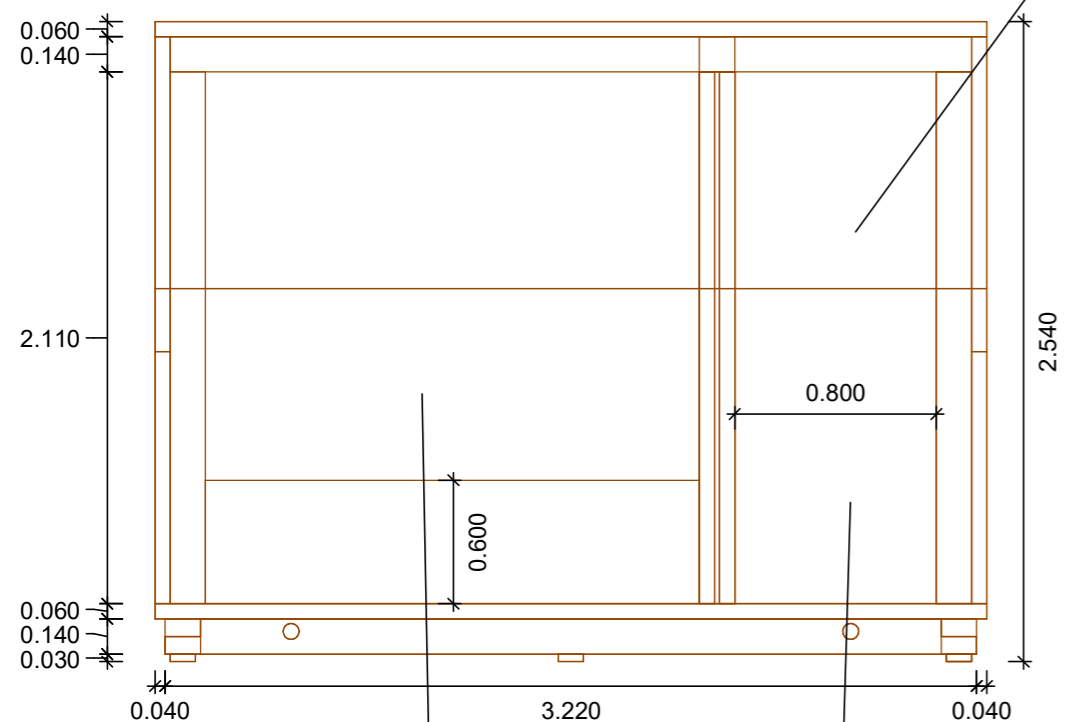

Tür optional oder Fenster

Lichtes Maß Fenster Klein = 800 mm x 1510 mm mit Drempel

Lichtes Maß Fenster Klein = 800 mm x 1970 mm ohne Drempel

Lichtes Maß Fenster = 1960 mm x 1510 mm mit Drempel

Lichtes Maß Fenster = 1960 mm x 1970 mm ohne Drempel

Plantyp: ...		
	Datum	Name
erstellt:	04.11.2021	R.D.
Änderung:	...	
Kunde:		
Bauvorhaben:		
Projekt:	Position:001	
Maßstab:	Plannummer: 001	
1:	Termin: ...	
erstellt mit:  www.dietrichs.com		

Saun Nr. 3