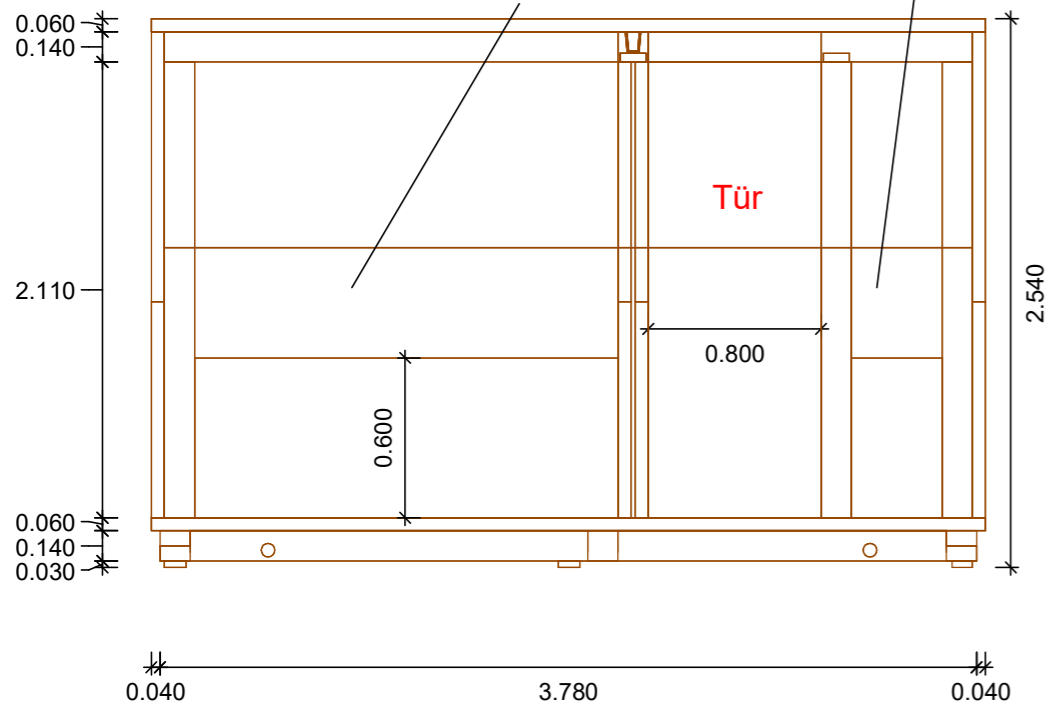

Lichtes Maß Fenster Rechts = 420 mm x 1510 mm mit Drepel
 Lichtes Maß Fenster Rechts = 420 mm x 1970 mm ohne Drepel

Lichtes Maß Fenster = 1960 mm x 1510 mm mit Drepel
 Lichtes Maß Fenster = 1960 mm x 1970 mm ohne Drepel

Sauna Nr.4

Plantyp: ...	Datum	Name
erstellt:	11.01.2022	R.D.
Änderung:	...	
Kunde:		
Bauvorhaben:		
Projekt:	Position:002	
Maßstab:	Plannummer: 000	
1:	Termin: ...	
erstellt mit: www.dietrichs.com		