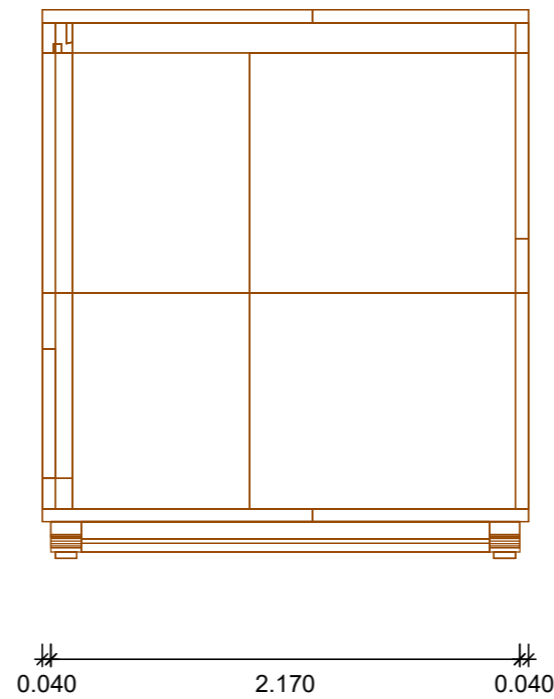

Lichtes Maß Fenster Rechts = 420 mm x 1510 mm mit Drepel
 Lichtes Maß Fenster Rechts = 420 mm x 1970 mm ohne Drepel

Lichtes Maß Fenster = 1960 mm x 1510 mm mit Drepel
 Lichtes Maß Fenster = 1960 mm x 1970 mm ohne Drepel