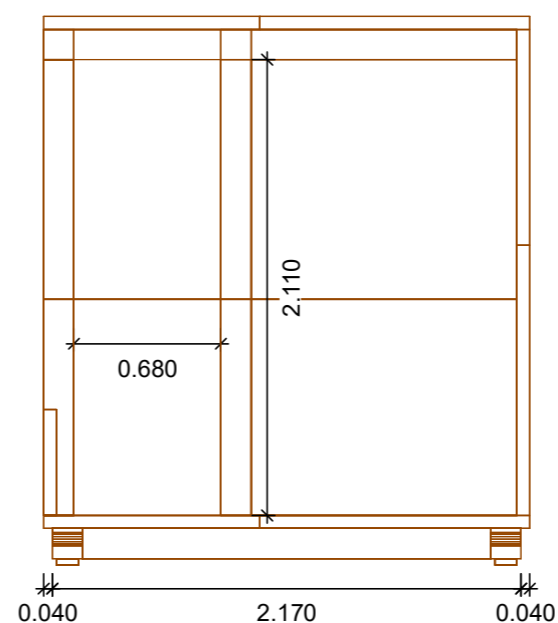

Lichtes Maß Fenster Rechts = 1020 mm x 1510 mm mit Drempel
 Lichtes Maß Fenster Rechts = 1020 mm x 1970 mm ohne Drempel

Lichtes Maß Fenster Links = 1960 mm x 1510 mm mit Drempel
 Lichtes Maß Fenster Links = 1960 mm x 1970 mm ohne Drempel

Sauna Nr. 5

Plantyp: ...	Datum	Name
erstellt:	04.11.2021	R.D.
Änderung:	...	
Kunde:		
Bauvorhaben:		
Projekt: Nr5	Position:001	
Maßstab:	Plannummer: 000	
1 :	Termin: ...	
erstellt mit: www.dietrichs.com		