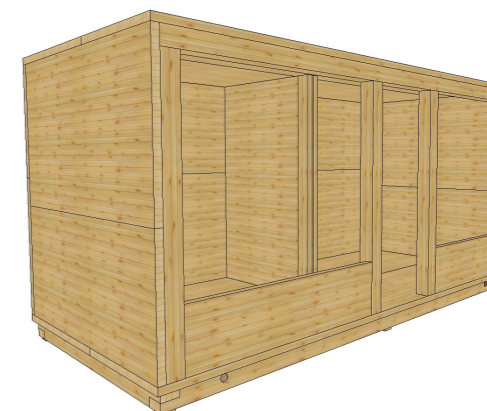

Lichtes Maß Fenster Rechts = 1020 mm x 1510 mm mit Drempel
 Lichtes Maß Fenster Rechts = 1020 mm x 1970 mm ohne Drempel

Lichtes Maß Fenster Links = 1960 mm x 1510 mm mit Drempel
 Lichtes Maß Fenster Links = 1960 mm x 1970 mm ohne Drempel