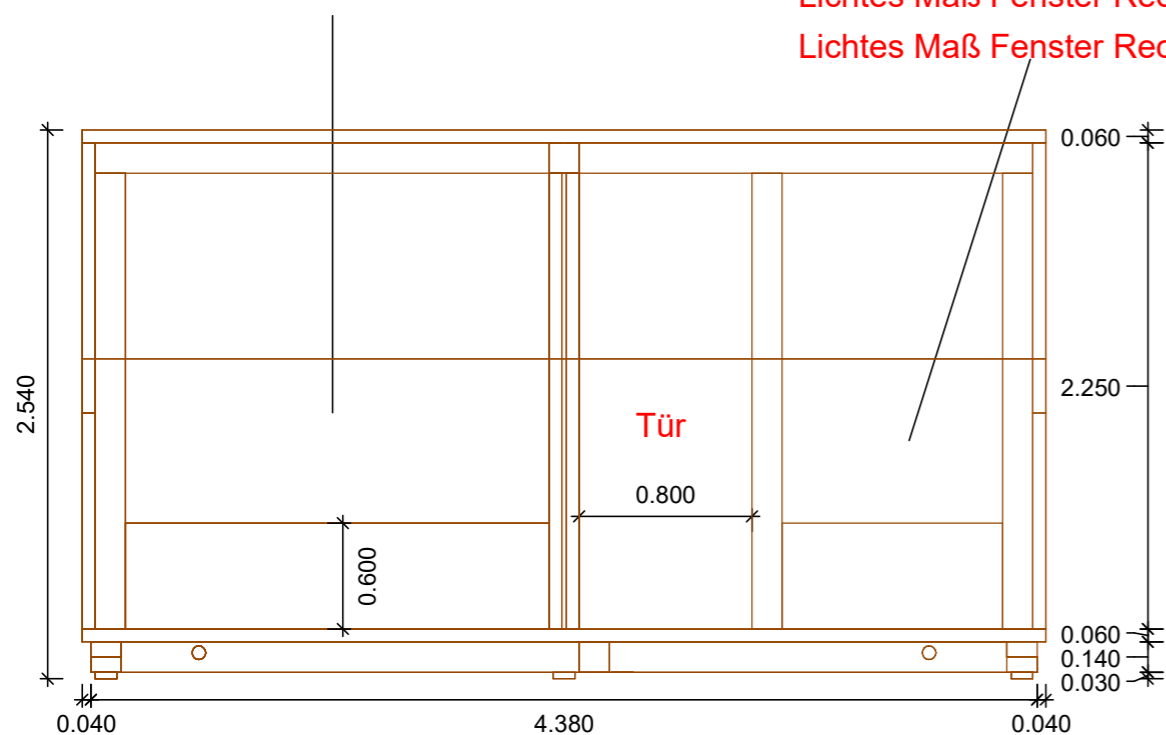

Lichtes Maß Fenster Rechts = 1020 mm x 1510 mm mit Drempel
 Lichtes Maß Fenster Rechts = 1020 mm x 1970 mm ohne Drempel

Lichtes Maß Fenster Links = 1960 mm x 1510 mm mit Drempel
 Lichtes Maß Fenster Links = 1960 mm x 1970 mm ohne Drempel

Sauna Nr. 5

Plantyp: ...	Datum	Name
erstellt:	04.11.2021	R.D.
Änderung:	...	
Kunde:		
Bauvorhaben:		
Projekt: Nr5	Position:001	
Maßstab:	Plannummer: 000	
1 :	Termin: ...	
erstellt mit: www.dietrichs.com		