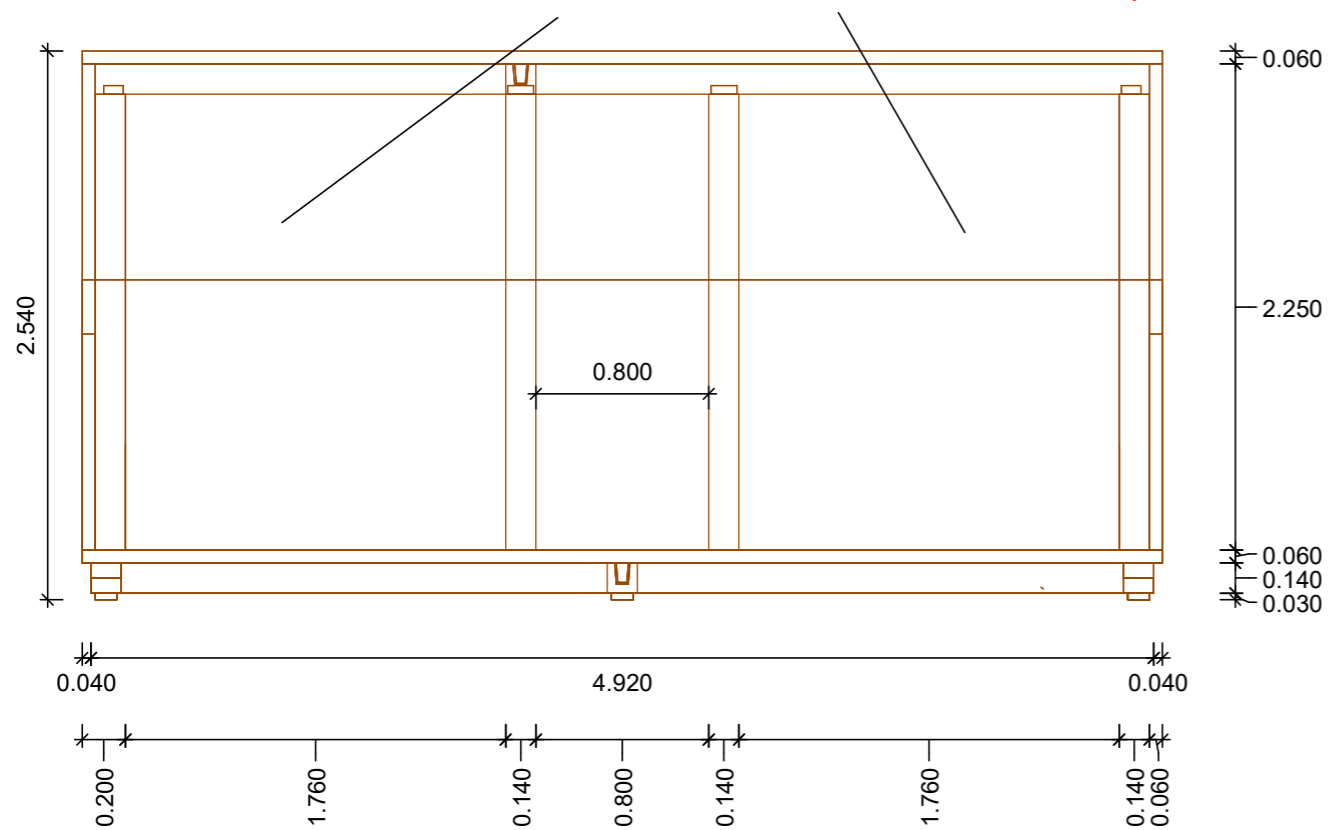

Lichtes Maß Fenster = 1760 mm x 1510 mm mit Drempel

Lichtes Maß Fenster = 1760 mm x 1970 mm ohne Drempel

# Sauna Nr. 6

Plantyp: ...	Datum	Name
erstellt:	04.11.2021	R.D.
Änderung:	...	
Kunde:		
Bauvorhaben:		
Projekt: Nr6	Position:001	
Maßstab:	Plannummer: 002	
1 :	Termin: ...	
erstellt mit:  www.dietrichs.com		