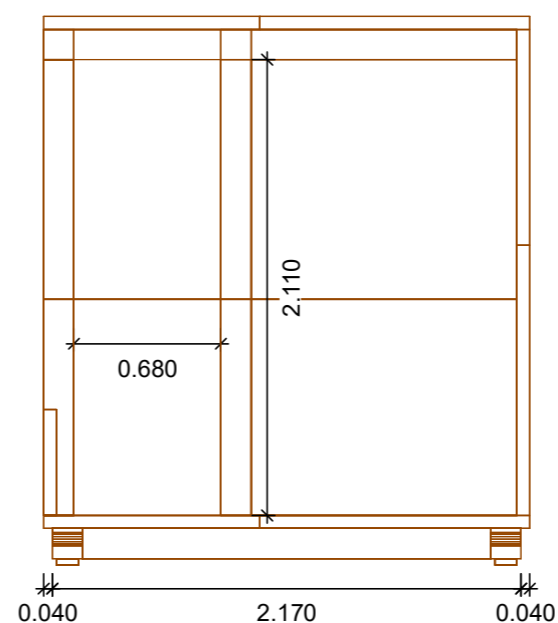

Lichtes Maß Fenster = 1760 mm x 1510 mm mit Drempel

Lichtes Maß Fenster = 1760 mm x 1970 mm ohne Drempel

# Sauna Nr. 6

Plantyp: ...	Datum	Name
erstellt:	04.11.2021	R.D.
Änderung:	...	
Kunde:		
Bauvorhaben:		
Projekt: Nr6	Position:001	
Maßstab:	Plannummer: 002	
1 :	Termin: ...	
erstellt mit:  www.dietrichs.com		