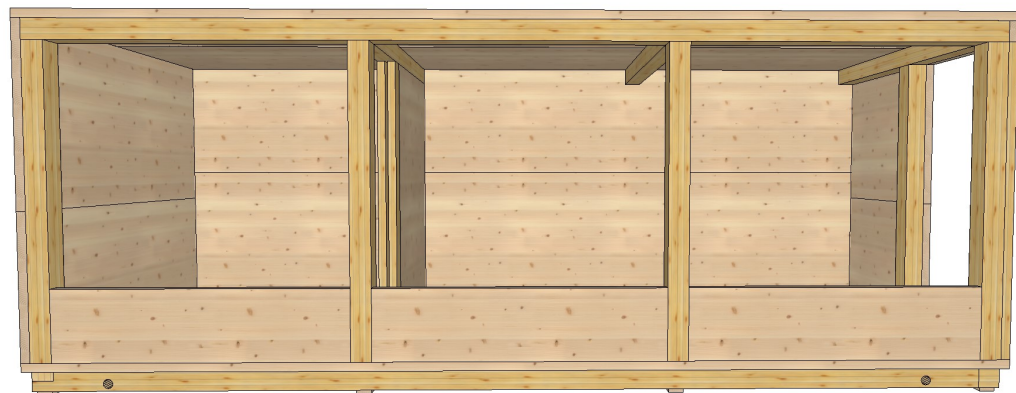

Lichtes Maß Fenster = 1960 mm x 1510 mm mit Drepel  
 Lichtes Maß Fenster = 1960 mm x 1970 mm ohne Drepel

# Sauna Nr. 8

Plantyp: ...	Datum	Name
erstellt:	04.11.2021	R.D.
Änderung:	...	
Kunde:		
Bauvorhaben:		
Projekt: Nr7	Position:001	
Maßstab:	Plannummer: 000	
1 :	Termin: ...	
erstellt mit:  www.dietrichs.com		