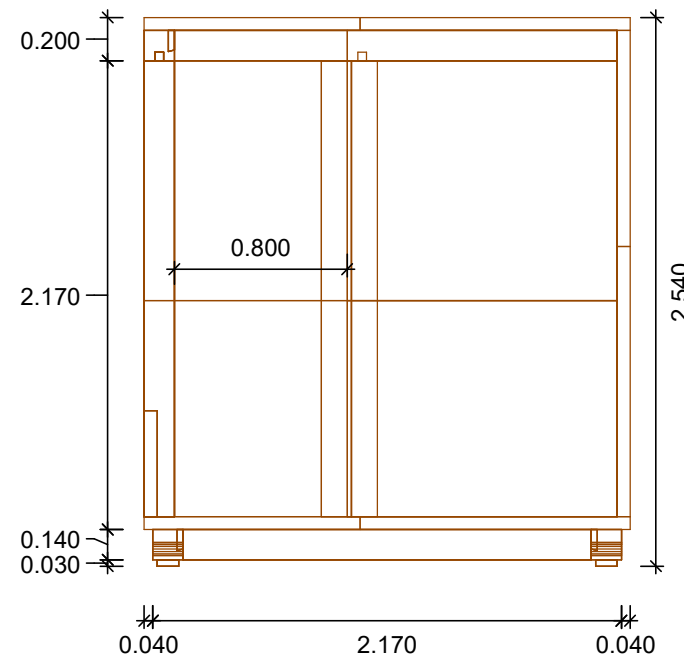

Lichtes Maß Fenster = 1960 mm x 1510 mm mit Drepel  
 Lichtes Maß Fenster = 1960 mm x 1970 mm ohne Drepel

# Sauna Nr. 8

Plantyp: ...	Datum	Name
erstellt:	04.11.2021	R.D.
Änderung:	...	
Kunde:		
Bauvorhaben:		
Projekt: Nr7	Position:001	
Maßstab:	Plannummer: 000	
1 :	Termin: ...	
erstellt mit:  www.dietrichs.com		