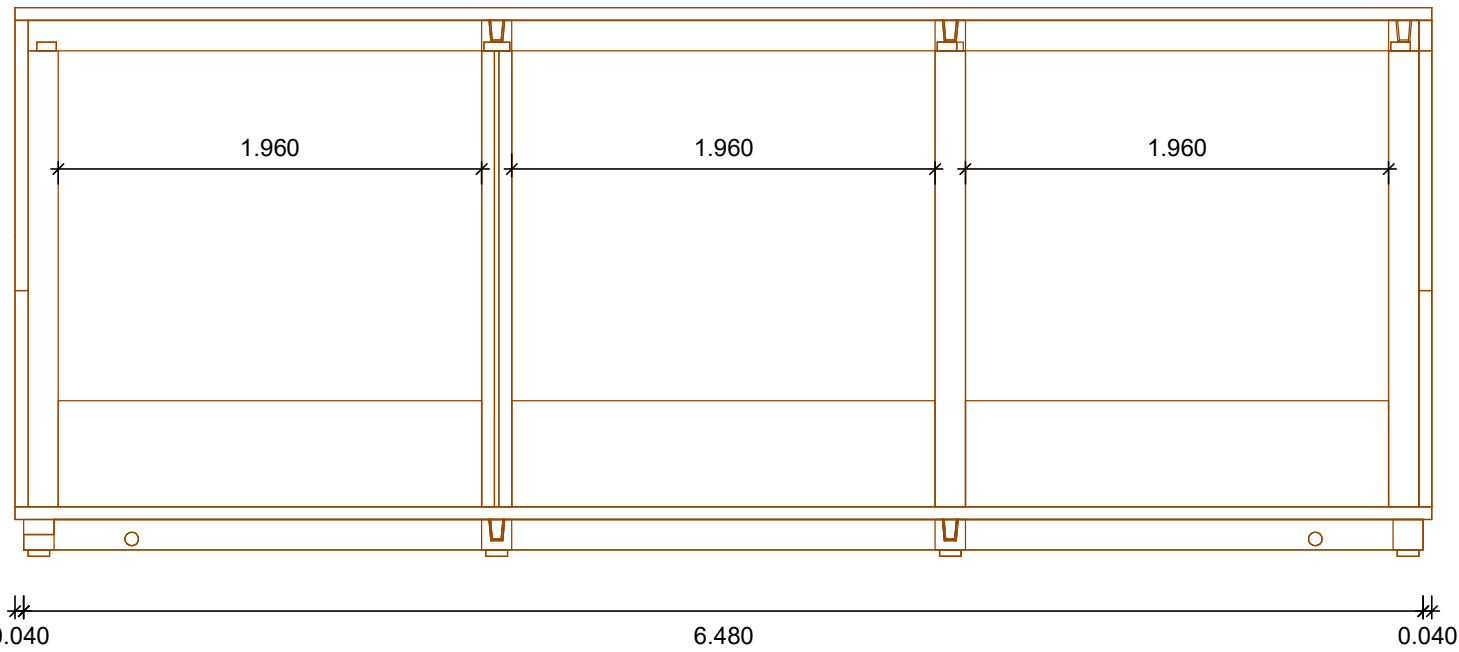

Lichtes Maß Fenster = 1960 mm x 1510 mm mit Drepel  
 Lichtes Maß Fenster = 1960 mm x 1970 mm ohne Drepel

# Sauna Nr. 8

Plantyp: ...	Datum	Name
erstellt:	04.11.2021	R.D.
Änderung:	...	
Kunde:		
Bauvorhaben:		
Projekt: Nr7	Position:001	
Maßstab:	Plannummer: 000	
1 :	Termin: ...	
erstellt mit:  www.dietrichs.com		