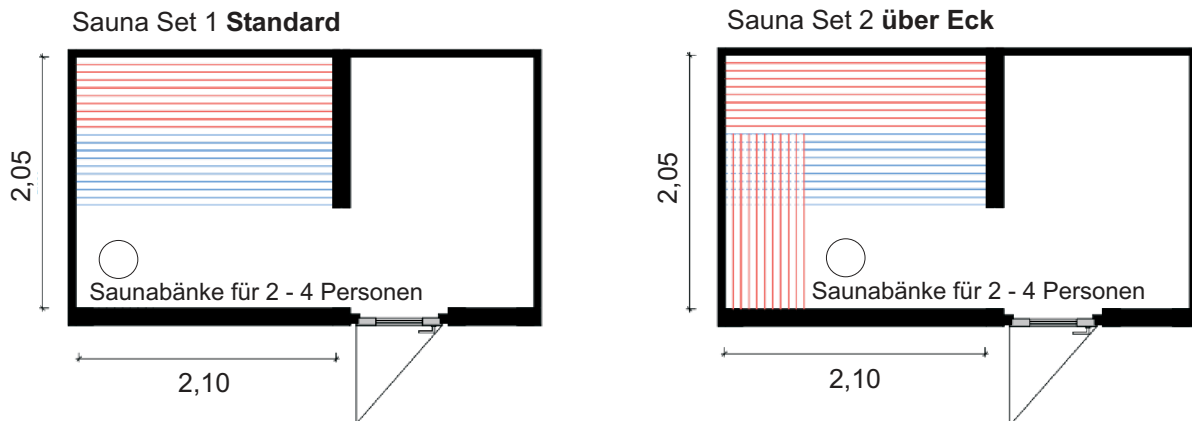

Saunaausstattung

Artikel	Beschreibung	Preis
Sauna Set 1 Standard	kompatibel zu allen Modellen | Cube M preisgleich*	5.390,- €
Sauna Set 2 über Eck	kompatibel zu allen Modellen | Cube M preisgleich*	5.890,- €
Elektroofen	Harvia Cilindro XE Stahl PC110XE-10,8 KW inkl. Saunasteuerung Xenio mit Touchbedienfeld	1.580,- €

*Cube M ist preisgleich bei voller Saunaraum-Bankbreite

Standardausstattung – im Preis inklusive

Gesamtkonstruktion

- Bodenaufbau

Der Bodenrahmen wird gefüllt mit einer tragenden 60 mm Kreuzmehrschichtplatte aus Fichte, darauf wird ein feuchtraumgeeigneter Bodenbelag in Holzoptik verlegt.

- Wandaufbau

Die Wände bestehen aus einer massiven 60 mm Kreuzmehrschichtplatte aus Fichte. Eine Unterspannbahn wird mit einer 16 mm Lattung befestigt (außen hinterlüftet) und mit HPL-Fassadenplatten, alternativ: Rhombusprofile aus sibirischer Lärche, oder HPL und Rhombus in Kombination verkleidet. HPL Farbauswahl Uni-Farben.

- Dachaufbau

Der Dachaufbau besteht aus einer tragenden 60 mm Kreuzmehrschichtplatte aus Fichte und einer EPDM-Bahn (Farbton "anthrazit", wurzelfest und für Gründach geeignet, als eine Bahn verklebt ohne Stöße) als wasserabführende Dachhaut Entwässerung: Gully, Fallrohr

Saunaraum

- 2 Sitzbänke und 2 Kopfstützen aus Espe
- Thermo-/Hygrometer
- Saunaeimer 4 Liter
- Sanduhr
- Span-Wandleuchte
- LED Unterbank-Beleuchtung: LED Tube RGBW inkl. Netzteil, Treiber und Fernbedienung
- Panoramafenster: Isolierglas ESG klar 24 mm
- 2 integrierte Entlüftungsgitter für Be- und Entlüftung
- Boden: darauf wird ein feuchtraumgeeigneter Belag in Holzoptik verlegt.
- Stabile Saunatur mit großer Isolierverglasung oder HPL-Verkleidung

Bei Vorraum

- Wände, Decke und Boden aus 3-Schicht-Platte Fichte 60 mm
- Schiebetür aus ESG klar 8 mm mit Holzgriff
- Panoramafenster: Isolierglas Float klar 24 mm