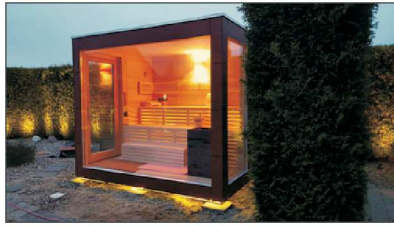

Saunawerk24.eu | Cube 1 - 4

Handgefertigt - Made in Germany

Preisliste

Wir sind Hersteller seit 1995

Hochwertiges Design **Beste Qualität**

Vielseitige Modularität

Ausgezeichnet

Beste Preis-Leistung

Handgefertigt

Made in Germany

Rhombus Lärche

Maßanfertigung

Zahlreiche Kombinationen

Vormontierte Lieferung

Ausstellung

HPL - nie mehr streichen

Witterungsbeständig

Meisterhaft

Preise inkl. Montage