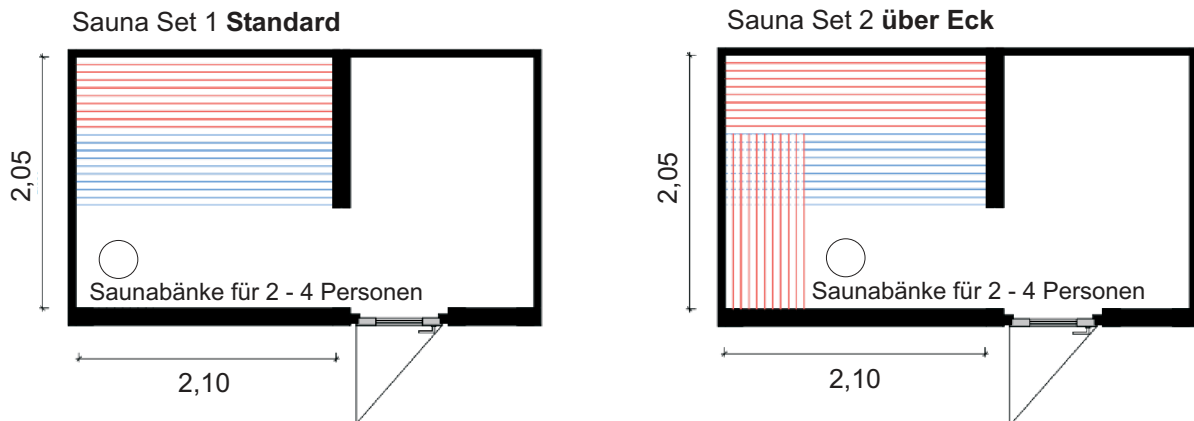

Witterungsbeständig

Meisterhaft

Preise inkl. Montage

Saunawerk24.eu | Cube 1 - 4

Handgefertigt - Made in Germany

Basismodelle - Cube Flachdach - Höhe 2,60 m

Preisliste 01.2024

Modelle		Maße	Preis inkl. Montage Holz oder HPL
Cube M		Außenmaße mit HPL-Platten berechnet Außenmaße: 2,27 x 2,30 m 5,20 qm	12.990,- €
Cube L		Außenmaße: 2,85 x 2,30 m 6,55 qm	16.490,- €
Cube XL		Außenmaße: 3,35 x 2,30 m 7,70 qm	18.490,- €
Cube 2X		Außenmaße: 4,51 x 2,30 m 10,35 qm	22.990,- €
Cube 2XL		Außenmaße: 5,59 x 2,30 m 12,85 qm	28.490,- €
Cube 3X		Außenmaße: 6,75 x 2,30 m 15,52 qm	32.990,- €
Cube 3XL		Außenmaße: 7,83 x 2,30 m 18,00 qm	38.490,- €
Cube 4X		Außenmaße: 8,99 x 2,30 m 20,68 qm	42.990,- €

Zusätzliche Scheiben/Fenster

Artikel	Beschreibung	Preis
Oberlicht	Maße (BxH): 182 cm x 35 cm	360,00 €
Oberlicht zum Kippen	Maße (BxH): 182 cm x 35 cm	510,00 €
Oberlicht Sauna	Maße (BxH): 182 cm x 35 cm	510,00 €
Oberlicht Sauna zum Kippen	Maße (BxH): 182 cm x 35 cm	710,00 €

*Cube M ist preisgleich bei voller Saunaraum-Bankbreite

Standardausstattung – im Preis inklusive

Gesamtkonstruktion

- Bodenaufbau

Der Bodenrahmen wird gefüllt mit einer tragenden 60 mm Kreuzmehrschichtplatte aus Fichte, darauf wird ein feuchtraumgeeigneter Bodenbelag in Holzoptik verlegt.

Saunaraum

- 2 Sitzbänke und 2 Kopfstützen aus Espe
- Thermo-/Hygrometer
- Saunaeimer 4 Liter
- Sanduhr
- Span-Wandleuchte
- LED Unterbank-Beleuchtung: LED Tube RGBW inkl. Netzteil, Treiber und Fernbedienung
- Panoramafenster: Isolierglas ESG klar 24 mm
- 2 integrierte Entlüftungsgitter für Be- und Entlüftung
- Boden: darauf wird ein feuchtraumgeeigneter Belag in Holzoptik verlegt.
- Stabile Saunatur mit großer Isolierverglasung oder HPL-Verkleidung