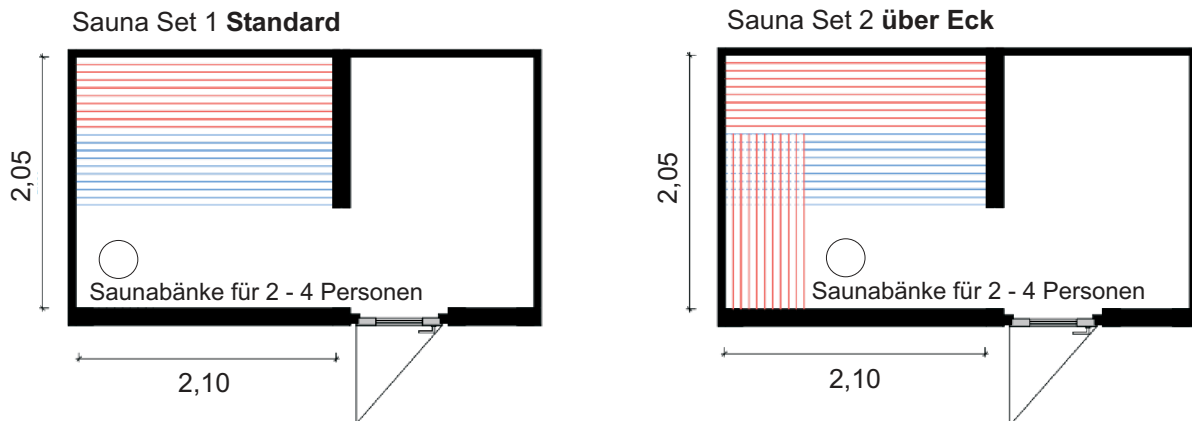

Witterungsbeständig

Meisterhaft

Preise inkl. Montage

Saunawerk24.eu | Cube 1 - 4

Handgefertigt - Made in Germany

Basismodelle - Cube Flachdach - Höhe 2,60 m

Preisliste 01.2024

Modelle		Maße	Preis inkl. Montage Holz oder HPL
Cube M		Außenmaße mit HPL-Platten berechnet Außenmaße: 2,27 x 2,30 m 5,20 qm	12.990,- €
Cube L		Außenmaße: 2,85 x 2,30 m 6,55 qm	16.490,- €
Cube XL		Außenmaße: 3,35 x 2,30 m 7,70 qm	18.490,- €
Cube 2X		Außenmaße: 4,51 x 2,30 m 10,35 qm	22.990,- €
Cube 2XL		Außenmaße: 5,59 x 2,30 m 12,85 qm	28.490,- €
Cube 3X		Außenmaße: 6,75 x 2,30 m 15,52 qm	32.990,- €
Cube 3XL		Außenmaße: 7,83 x 2,30 m 18,00 qm	38.490,- €
Cube 4X		Außenmaße: 8,99 x 2,30 m 20,68 qm	42.990,- €

Zusätzliche Scheiben/Fenster

Artikel	Beschreibung	Preis
Oberlicht	Maße (BxH): 182 cm x 35 cm	360,00 €
Oberlicht zum Kippen	Maße (BxH): 182 cm x 35 cm	510,00 €
Oberlicht Sauna	Maße (BxH): 182 cm x 35 cm	510,00 €
Oberlicht Sauna zum Kippen	Maße (BxH): 182 cm x 35 cm	710,00 €

*Cube M ist preisgleich bei voller Saunaraum-Bankbreite

Standardausstattung – im Preis inklusive

Gesamtkonstruktion

- Bodenaufbau

Der Bodenrahmen wird gefüllt mit einer tragenden 60 mm Kreuzmehrschichtplatte aus Fichte, darauf wird ein feuchtraumgeeigneter Bodenbelag in Holzoptik verlegt.