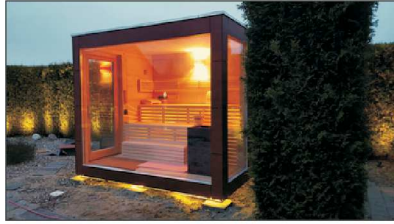

Saunawerk24.eu Cube Preise

Handgefertigt - Made in Germany

Preisliste

Wir sind Hersteller seit 1995

Hochwertiges Design **Beste Qualität**

Vielseitige Modularität

Ausgezeichnet

Beste Preis-Leistung

Handgefertigt

Made in Germany

Rhombus Lärche

Maßanfertigung

Zahlreiche Kombinationen

Vormontierte Lieferung

Ausstellung

HPL - nie mehr streichen

Witterungsbeständig

Meisterhaft

Preise inkl. Montage