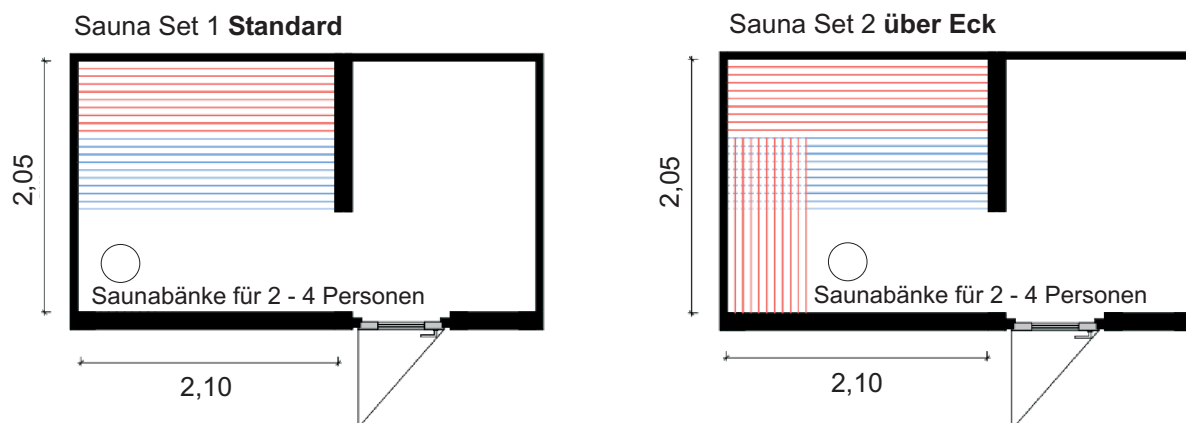

Saunawerk24.eu Cube Preise

Saunaausstattung

Artikel	Beschreibung	Preis
Sauna Set 1 Standard	kompatibel zu allen Modellen | Cube M preisgleich*	5.390,- €
Sauna Set 2 über Eck	kompatibel zu allen Modellen | Cube M preisgleich*	5.890,- €
Elektroofen	Harvia Cilindro XE Stahl PC110XE-10,8 KW inkl. Saunasteuerung Xenio mit Touchbedienfeld	1.580,- €

*Cube M ist preisgleich bei voller Saunaraum-Bankbreite

Standardausstattung – im Preis inklusive

Gesamtkonstruktion

- Bodenaufbau

Der Bodenrahmen wird gefüllt mit einer tragenden 60 mm Kreuzmehrschichtplatte aus Fichte, darauf wird ein feuchtraumgeeigneter Bodenbelag in Holzoptik verlegt.

- Wandaufbau

Die Wände bestehen aus einer massiven 60 mm Kreuzmehrschichtplatte aus Fichte. Eine Unterspannbahn wird mit einer 16 mm Lattung befestigt (außen hinterlüftet) und mit HPL-Fassadenplatten, alternativ: Rhombusprofile aus sibirischer Lärche, oder HPL und Rhombus in Kombination verkleidet. HPL Farbauswahl Uni-Farben.

- Dachaufbau

Der Dachaufbau besteht aus einer tragenden 60 mm Kreuzmehrschichtplatte aus Fichte und einer EPDM-Bahn (Farbton "anthrazit", wurzelfest und für Gründach geeignet, als eine Bahn verklebt ohne Stöße) als wasserabführende Dachhaut Entwässerung: Gully, Fallrohr

Saunaraum

- 2 Sitzbänke und 2 Kopfstützen aus Espe
- Thermo-/Hygrometer
- Saunaeimer 4 Liter
- Sanduhr
- Span-Wandleuchte
- LED Unterbank-Beleuchtung: LED Tube RGBW inkl. Netzteil, Treiber und Fernbedienung
- Panoramafenster: Isolierglas ESG klar 24 mm
- 2 integrierte Entlüftungsgitter für Be- und Entlüftung
- Boden: darauf wird ein feuchtraumgeeigneter Belag in Holzoptik verlegt.
- Stabile Saunatur mit großer Isolierverglasung oder HPL-Verkleidung

Bei Vorraum

- Wände, Decke und Boden aus 3-Schicht-Platte Fichte 60 mm
- Schiebetür aus ESG klar 8 mm mit Holzgriff
- Panoramafenster: Isolierglas Float klar 24 mm