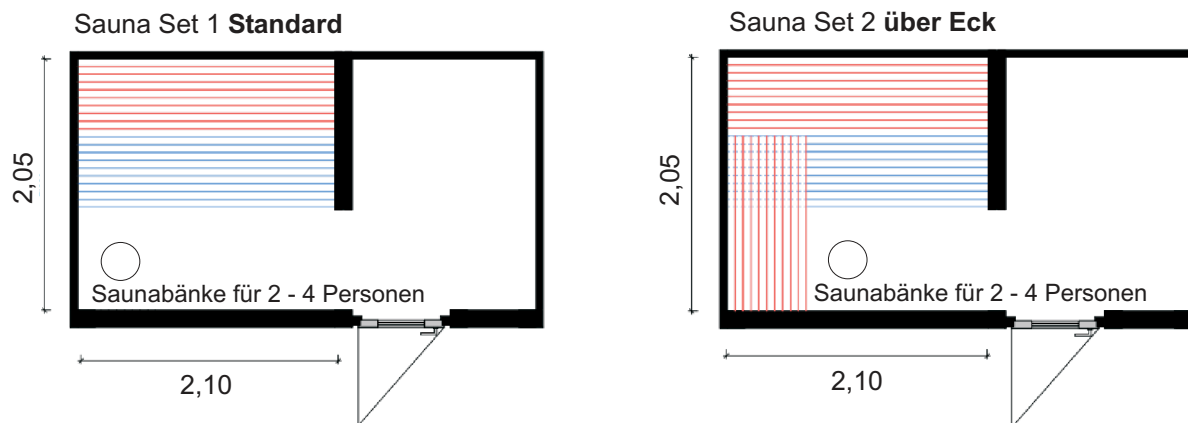

Witterungsbeständig

Meisterhaft

Preise inkl. Montage

Poolhaus Cube Preise

Handgefertigt - Made in Germany

Basismodelle - Cube Flachdach - Höhe 2,60 m

Preisliste 01.2024

Modelle		Maße	Preis inkl. Montage Holz oder HPL
Cube M		Außenmaße mit HPL-Platten berechnet Außenmaße: 2,27 x 2,30 m 5,20 qm	12.990,- €
Cube L		Außenmaße: 2,85 x 2,30 m 6,55 qm	16.490,- €
Cube XL		Außenmaße: 3,35 x 2,30 m 7,70 qm	18.490,- €
Cube 2X		Außenmaße: 4,51 x 2,30 m 10,35 qm	22.990,- €
Cube 2XL		Außenmaße: 5,59 x 2,30 m 12,85 qm	28.490,- €
Cube 3X		Außenmaße: 6,75 x 2,30 m 15,52 qm	32.990,- €
Cube 3XL		Außenmaße: 7,83 x 2,30 m 18,00 qm	38.490,- €
Cube 4X		Außenmaße: 8,99 x 2,30 m 20,68 qm	42.990,- €

Service: bei uns finden Sie den perfekten Poolhaus Cube für Ihre individuellen Bedürfnisse bis ca. **12 x 3 m | 36 qm** Größe.

Montagepreis inklusive

Der Montagepreis ist schon inklusive, da alle **Cube`s 100% fertig vormontiert geliefert** und mit einem Kran an gewünschter Stelle abgeladen werden, ohne Ihren Alltag zu stören. Bei der Installation entstehen weder Lärm noch Schmutz. Schneller geht`s nicht! Liefer- und Kranpreis werden separat berechnet.

Zusätzliche Scheiben/Fenster

Artikel	Beschreibung	Preis
Oberlicht	Maße (BxH): 182 cm x 35 cm	360,00 €
Oberlicht zum Kippen	Maße (BxH): 182 cm x 35 cm	510,00 €
Oberlicht Sauna	Maße (BxH): 182 cm x 35 cm	510,00 €
Oberlicht Sauna zum Kippen	Maße (BxH): 182 cm x 35 cm	710,00 €

*Cube M ist preisgleich bei voller Saunaraum-Bankbreite

Standardausstattung – im Preis inklusive

Gesamtkonstruktion

- Bodenaufbau

Der Bodenrahmen wird gefüllt mit einer tragenden 60 mm Kreuzmehrschichtplatte aus Fichte, darauf wird ein feuchtraumgeeigneter Bodenbelag in Holzoptik verlegt.